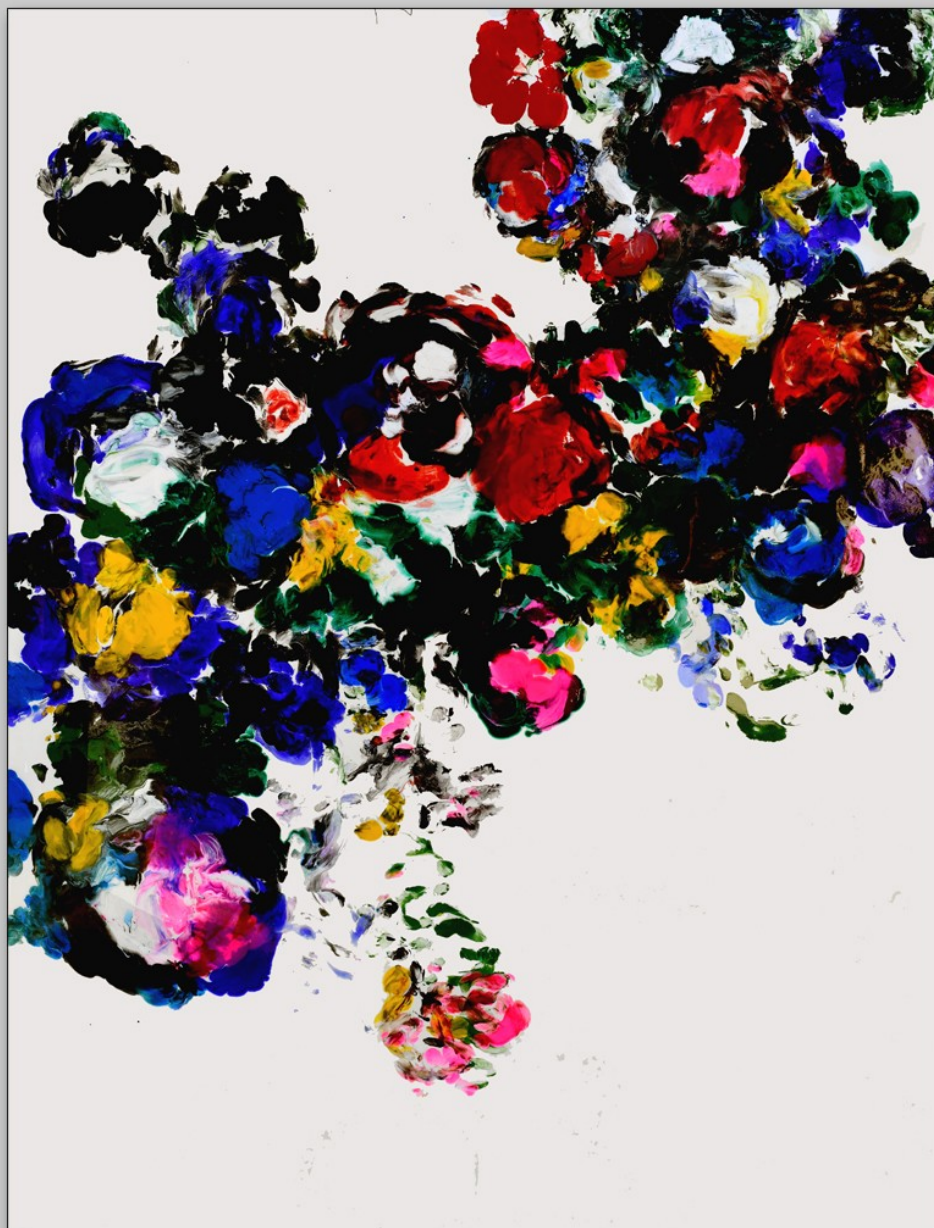

LE JARDIN JAPONAIS

81 x 65 cm

FLEURS LIBRES

116 x 89 cm

LE JARDIN SUSPENDU

Mon jardin est mon plus beau chef d'oeuvre

Claude MONET

Nymphs II

Nymphs

150 x 110 cm

LES GRANDES FLEURS

Sud

162 x 114 cm

BUBBLEGUM

Tout le monde discute de mon art et fait semblant de comprendre,  
comme s'il fallait comprendre, alors qu'il faut simplement aimer.

Claude MONET